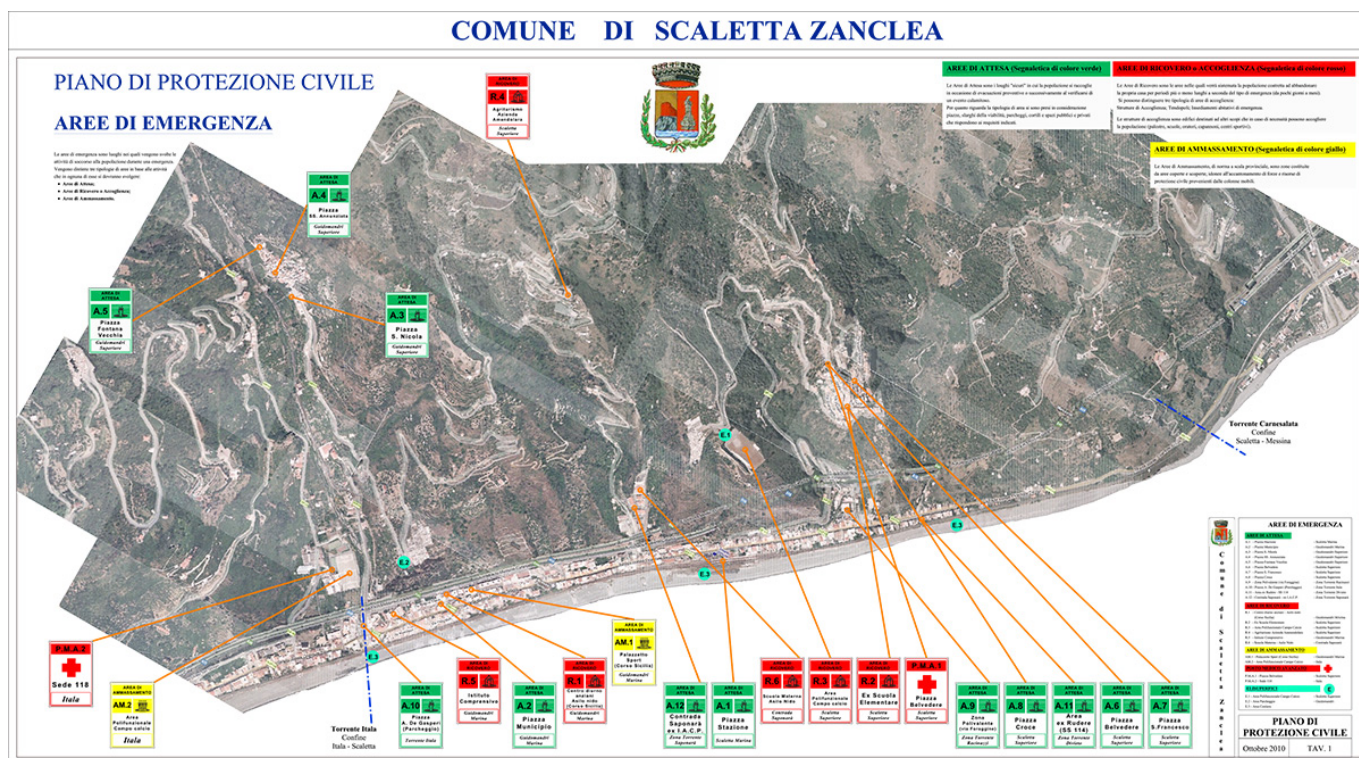

Protezione Civile

Il Piano di Emergenza Comunale rappresenta uno strumento dinamico soggetto a periodiche revisioni e aggiornamenti. In questa area del sito istituzionale è possibile prendere visione dei seguenti documenti:

Norme comportamentali e Piano di Protezione Civile

Allegati

-  [VADEMECUM PIANO DI PROTEZIONE CIVILE](#) 985 KB
-  [NORME COMPORTAMENTALI IN CASO DI ALLUVIONE](#) 998 KB
-  [NORME COMPORTAMENTARLI IN CASO DI FRANE](#) 941 KB
-  [AREE DI EMERGENZA](#) 5 MB